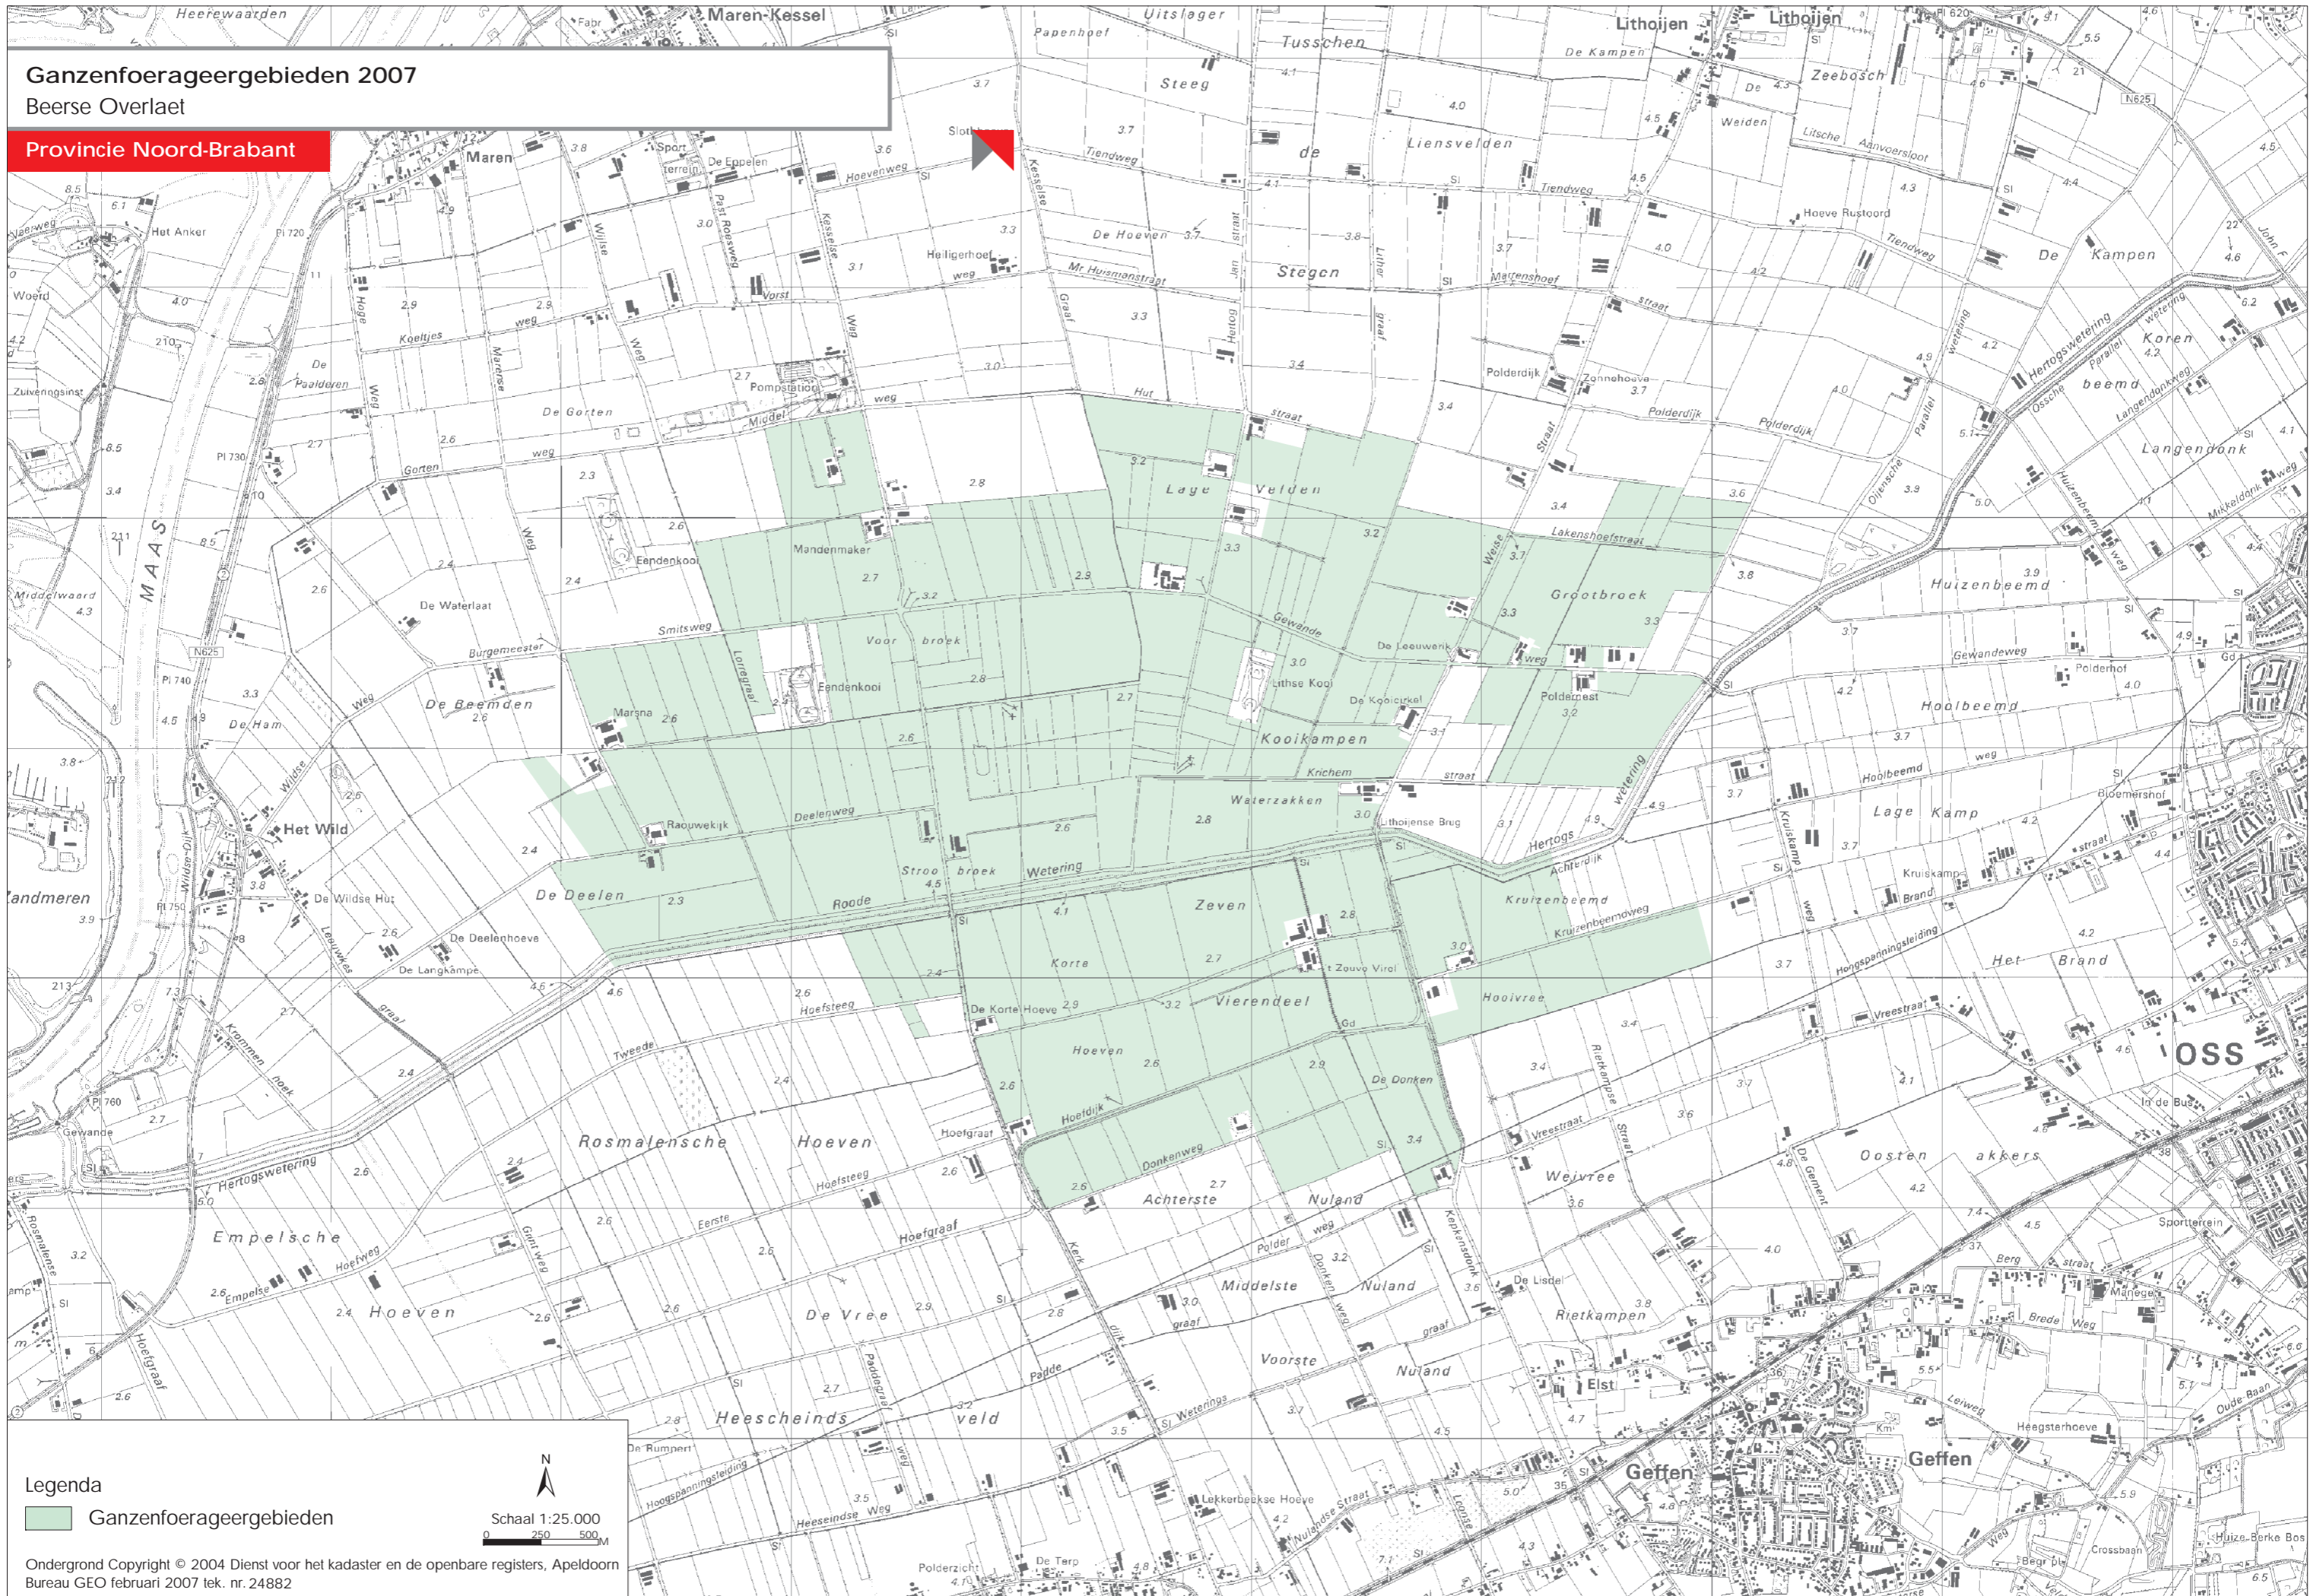

Ganzenfoerageergebieden 2007

Beerse Overlaet

Provincie Noord-Brabant

Legenda

 Ganzenfoerageergebieden

Schaal 1:25.000
0 250 500 M