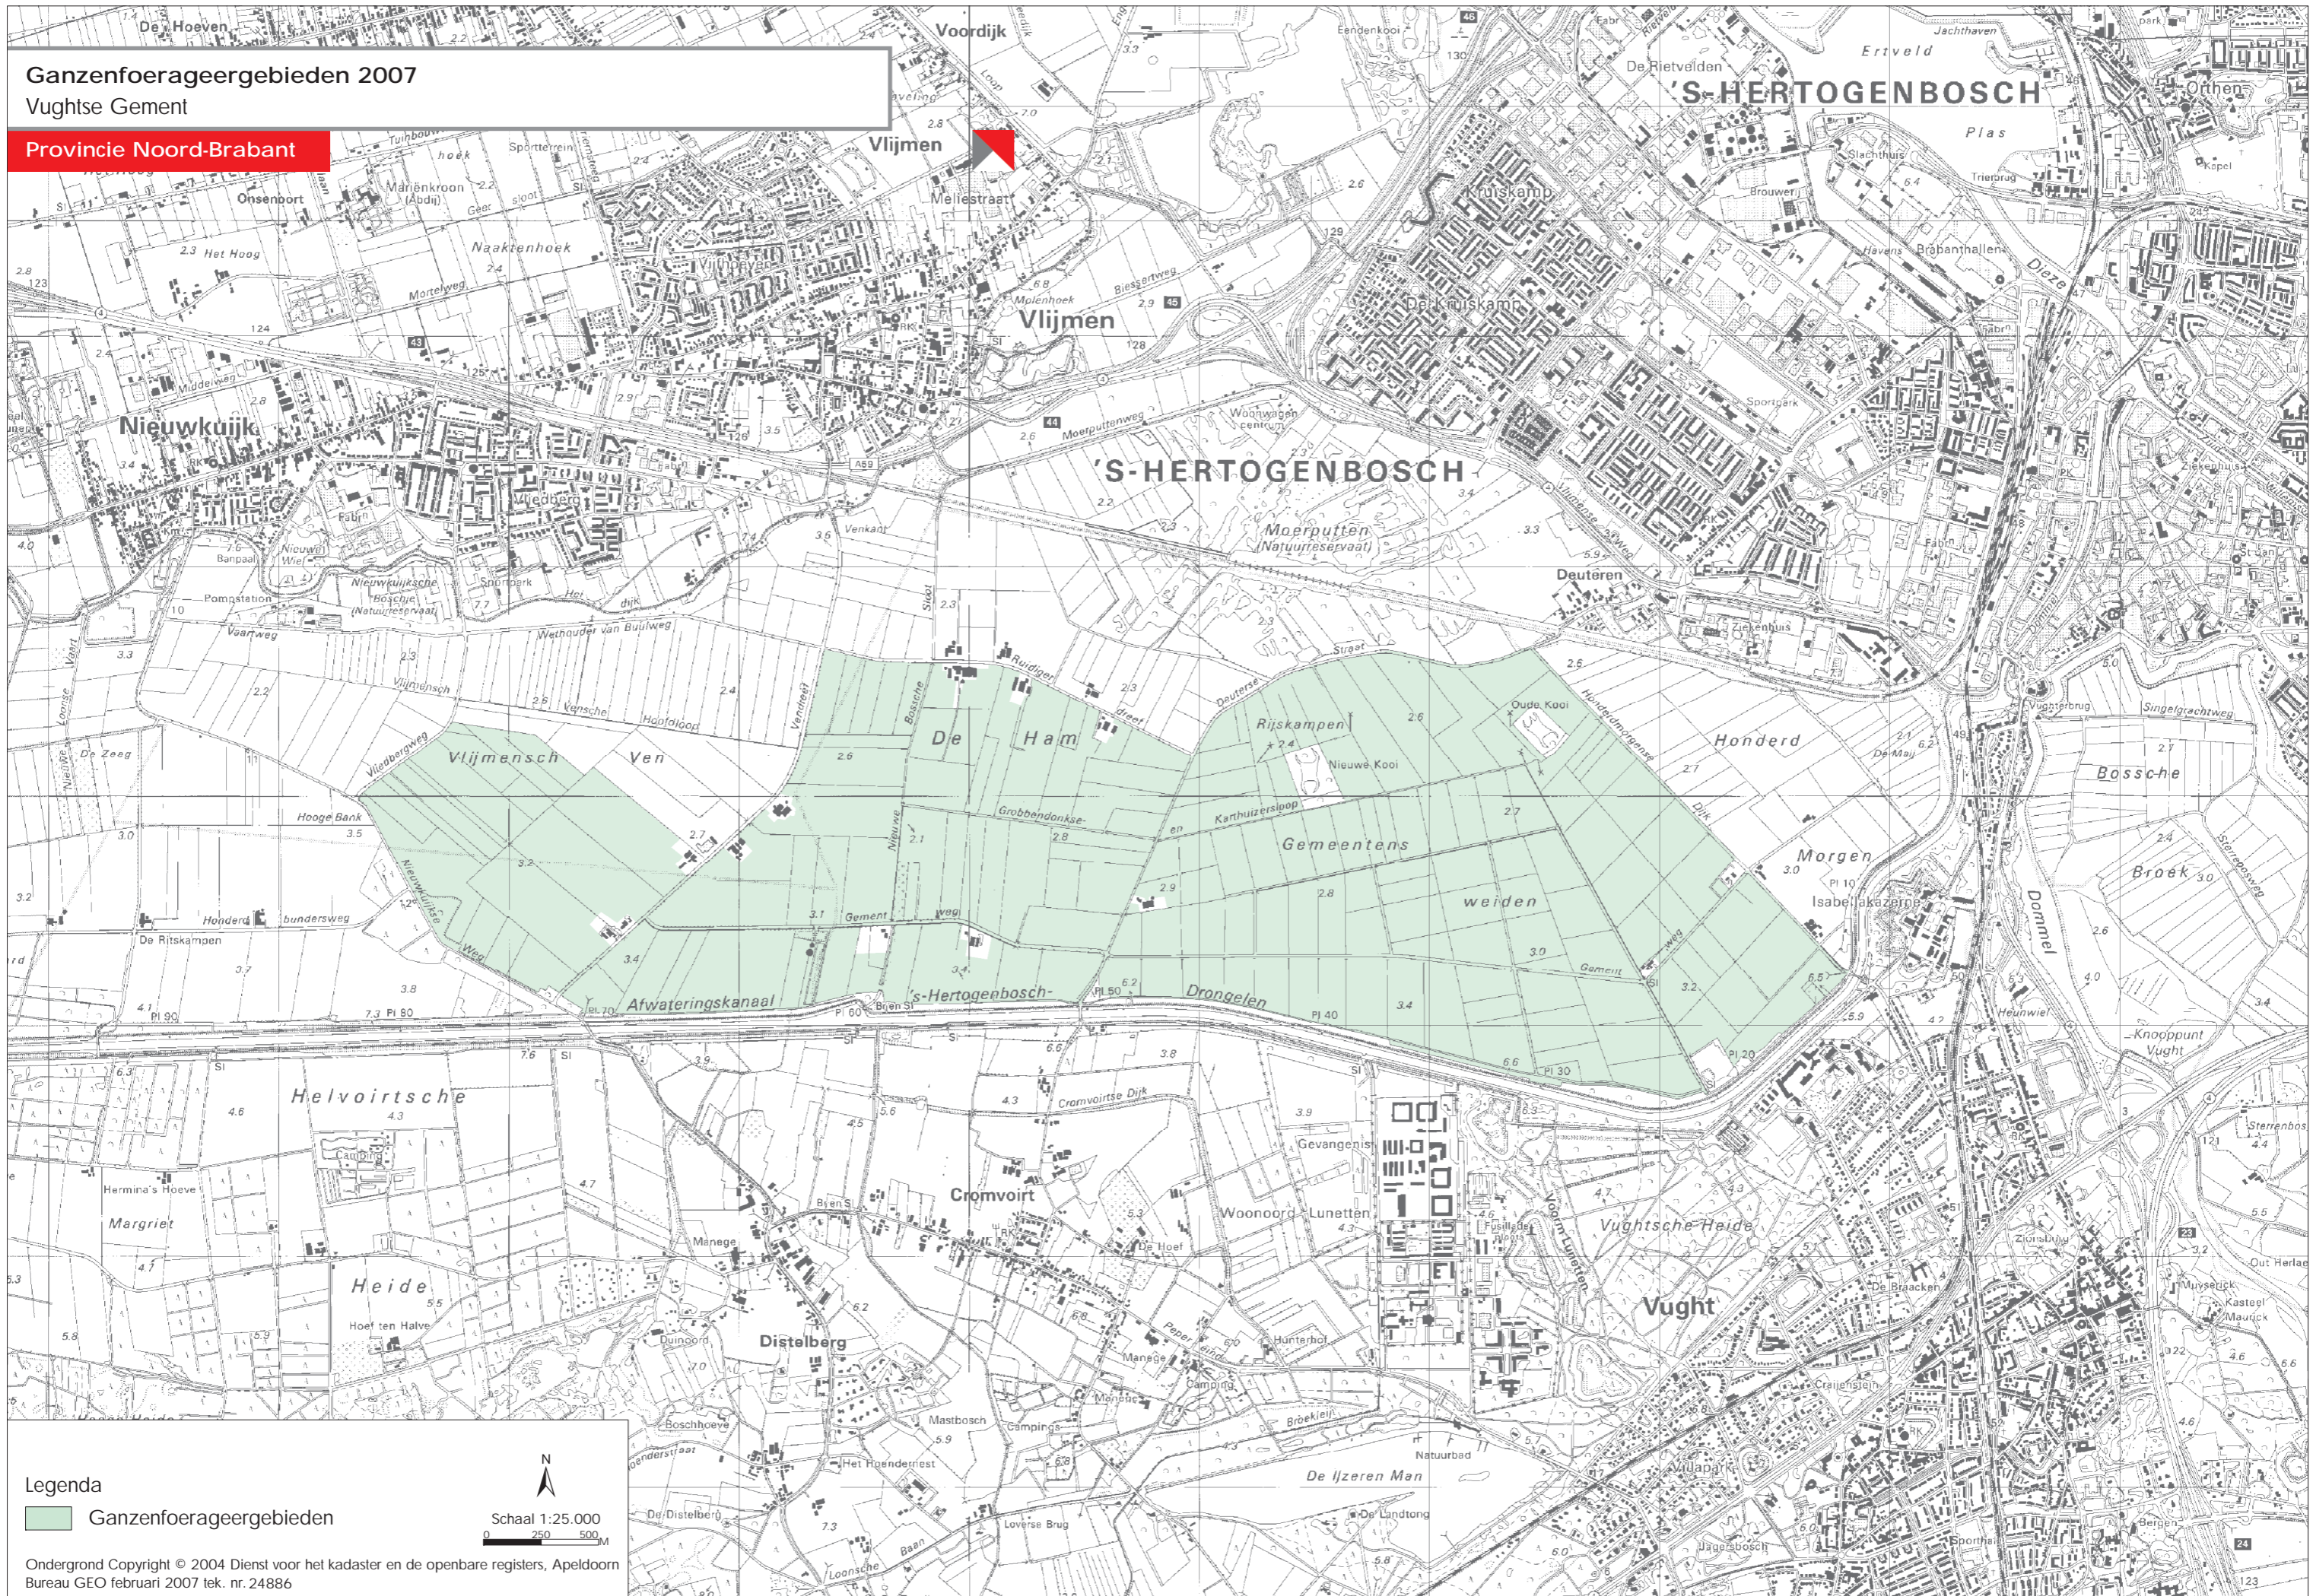

Ganzenfoerageergebieden 2007

Vughtse Gement

Provincie Noord-Brabant

Legenda

 Ganzenfoerageergebieden

Ondergrond Copyright © 2004 Dienst voor het kadaster en de openbare registers, Apeldoorn
Bureau GEO februari 2007 tek. nr. 24886